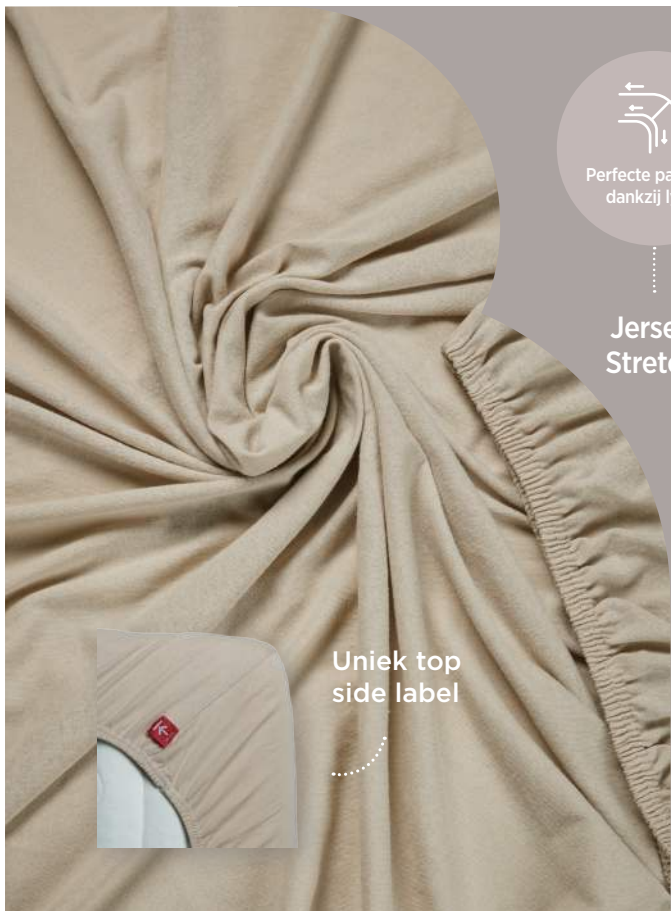

Uniek top
side label

Perfekte pasvorm
dankzij lycra

Jersey
Stretch

Zacht en voelt
prettig aan

Jersey

Voelt fris
en koel aan

Percalé
Cotton

Beddinghouse Hooslakens

Ook verkrijgbaar als
topper en splittopper

Jersey	vanaf € 15,95
Jersey Stretch	vanaf € 29,95
Percalé Cotton	vanaf € 22,95