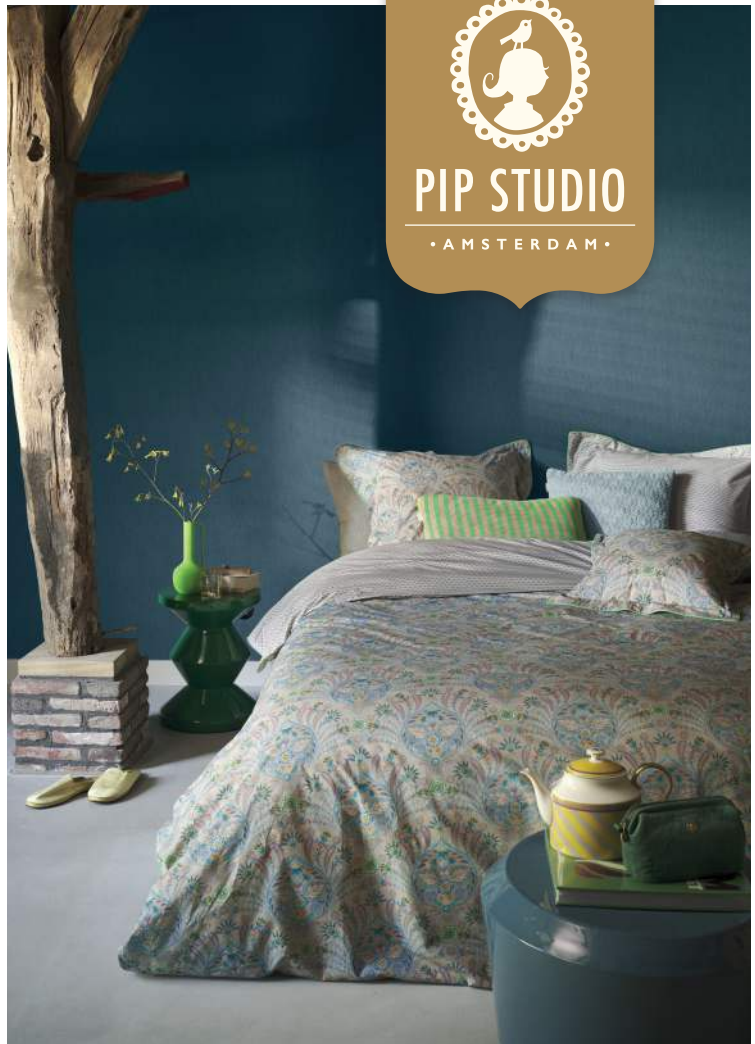

Amor De Dios Sand
100% katoen percale

1. **Amor De Dios Green**
   100% katoen percale

140 x 200/220 cm	€ 89,95
200 x 200/220 cm	€ 169,95
240 x 200/220 cm	€ 179,95
260 x 200/220 cm	€ 199,95