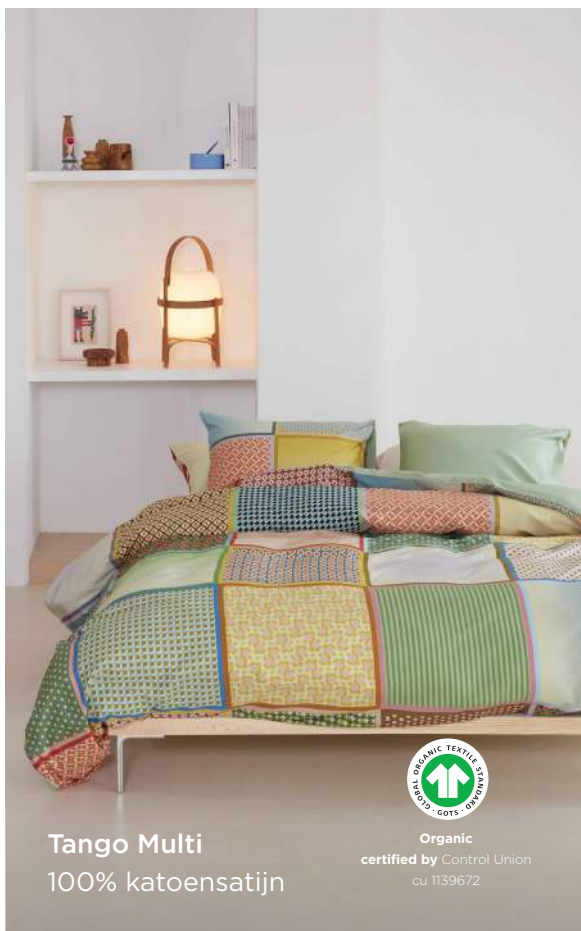

# beddinghouse

DUTCH DESIGN

Love Song Natural  
100% katoensatijn

Organic  
certified by Control Union  
cu 1139672

Tango Multi  
100% katoensatijn

Organic  
certified by Control Union  
cu 1139672

De hoeslakens  
zijn verkrijgbaar  
in 12 bijpassende  
kleuren en hebben  
een uniek 'top  
side label'.