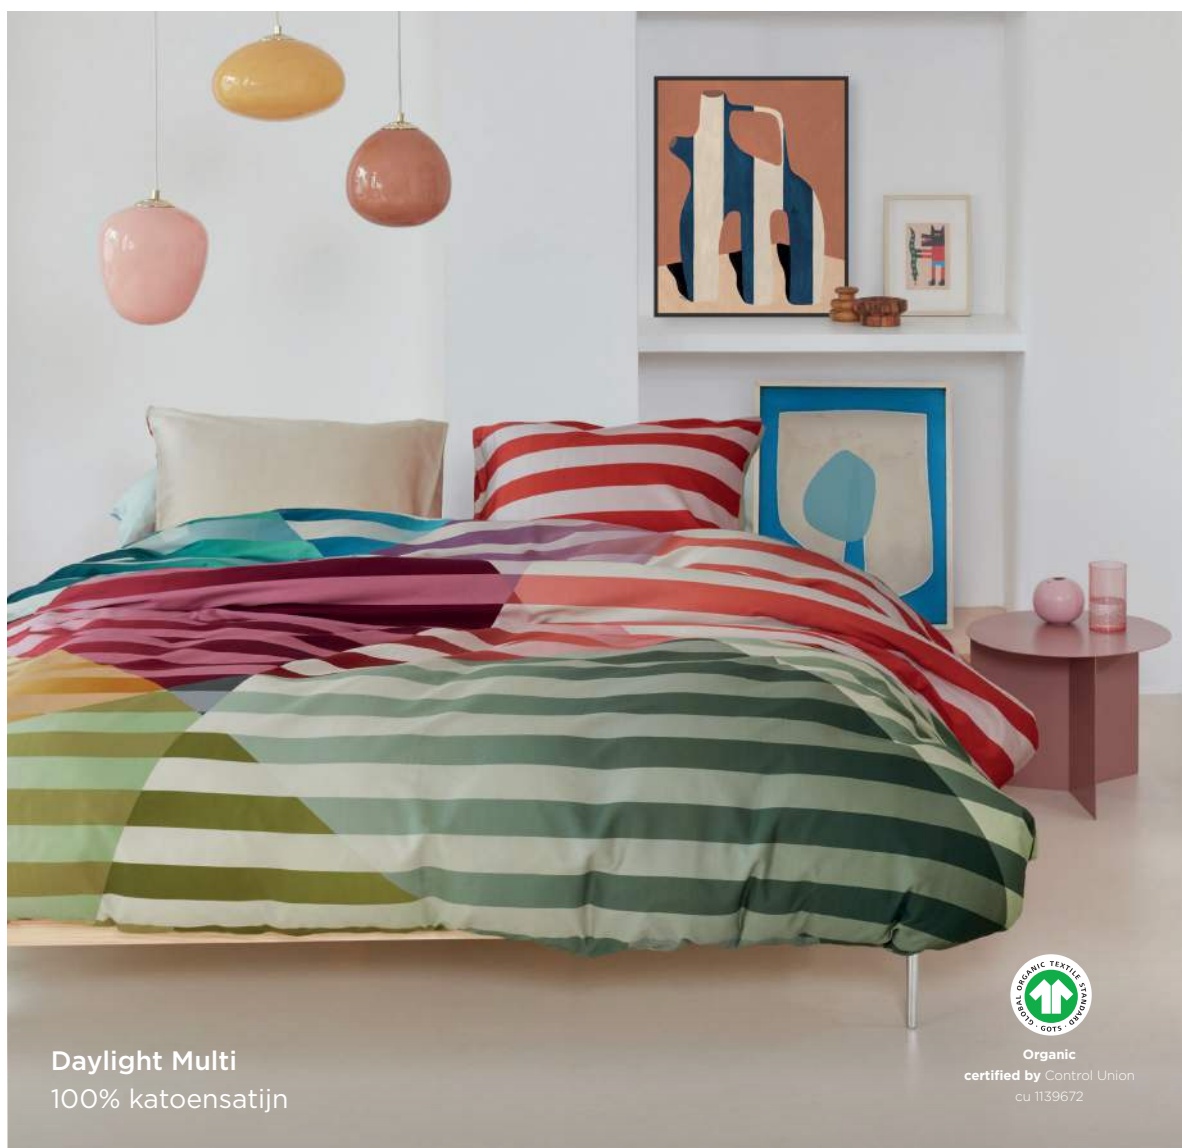

Daylight Multi
100% katoensatijn

Organic
certified by Control Union
cu 1139672